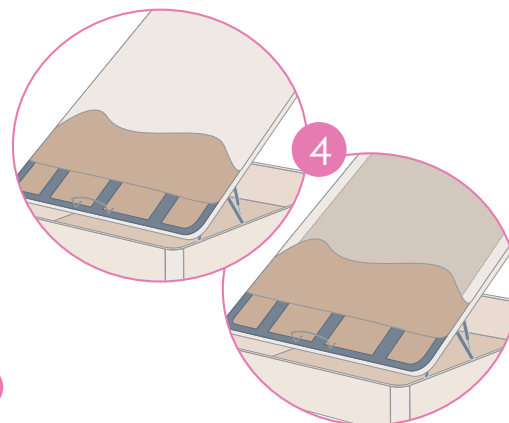

CANAPÉ ABATIBLE MADERA 25

MÁXIMA CAPACIDAD DE ALMACENAMIENTO • MÁXIMA SOLIDEZ • CALIDAD SUPERIOR
FUNCIONAL • MODERNO • APOYO A SUELO

*OPCIÓN TAPA TAPIZADA EN POLIPIEL O TEJIDO 3D

BENEFICIOS

La opción más práctica si se quiere aprovechar la funcionalidad de su espacio interior y, al mismo tiempo, disfrutar de una base elegante en madera de alta calidad, un detalle que aporta estilo y calidez al descanso. Una perfecta combinación entre funcionalidad y confort.

DETALLES DEL DISEÑO

- 1 **MÁXIMA CAPACIDAD INTERIOR.** La apertura de la tapa es máxima, permitiendo acceder a las zonas traseras con más comodidad. Gracias a su diseño y estructura sin patas, obtenemos una capacidad de almacenamiento de 31 cm.
- 2 **MAYOR ESTÉTICA Y FUNCIONALIDAD** gracias a sus cómodos tiradores de madera a juego.
- 3 **MEJORA DEL ACABADO Y RESISTENCIA,** gracias a sus 4 esquinas de madera reforzadas interiormente.
- 4 **MÁXIMA RESISTENCIA:** Fondo apoyado directamente en el suelo (color a juego con estructura). La tapa cuenta con un marco de acero y tres travesaños verticales con grosor 30x30 mm. La tapa interior va totalmente atornillada a la estructura evitando que entre polvo al interior del arcón o que con el paso del tiempo se deforme por el peso. Largueros y travesaños con grosor de 25 mm.
- 5 **SENCILLO SISTEMA DE APERTURA.** Impide los roces con el cabecero gracias a su sistema de fácil apertura con pistones accionados a gas de alta calidad. Gracias a su anclaje con una rótula de bola directamente a la base de la tapa, nos ofrece mejor resistencia y respuesta al movimiento lateral.
- 6 **MODERNIDAD Y MÁXIMA TRANSPIRABILIDAD.** Las tapas cuentan con tejido 3D altamente transpirable. Incrementa la circulación del aire, favoreciendo la aireación del colchón y evitando la acumulación de humedades.