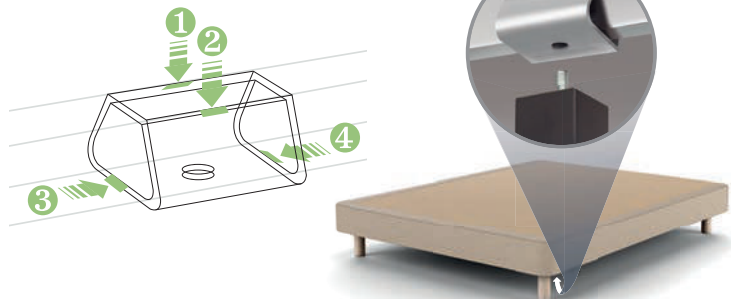

Tapibase Casual

ESTRUCTURA

- Estructura metálica de 15 mm de grosor con acabados anticorrosión.
- Sistema de refuerzo con 5 largueros horizontales metálicos.
- Tapicería con fibra hueca siliconada.
- Soporte en aglomerado para mayor calidad estructural.
- Altura de la base 31 cm (con patas de 25 cm).

PATAS DISPONIBLES

Disponible una colección de patas para combinar la tapibase a tu gusto. Pueden consultarse en la sección "Patatas" de este catálogo.

INNOVACIÓN

Sistema BASE•FIX®

Sistema de fijación diseñado y patentado por Sonpura. Estabilidad del 100% eliminando cualquier movimiento de la base para un descanso más confortable.

PUNTOS DE REFUERZO

Tapibase Casual v1

Servicio Express

Sonpura ofrece un servicio excepcionalmente rápido en los plazos de entrega de sus bases, independientemente del tipo de base tapizada y del color de la tapicería. Una disponibilidad que ha pasado a convertirse en un sello de distinción.

Embalaje excepcional

El transporte de las bases, se realiza con un excelente sistema de embalaje, que garantiza que el producto llegue en perfectas condiciones. Una inversión en este servicio, altamente recompensada por la satisfacción y la tranquilidad de nuestros usuarios.