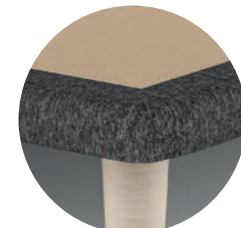

PATAS DISPONIBLES

Disponible una colección de patas para combinar la tapibase a tu gusto. Pueden consultarse en la sección "Patatas" de este catálogo.

INNOVACIÓN

Sistema BASE•FIX®

Sistema de fijación diseñado y patentado por Sonpura. Estabilidad del 100% eliminando cualquier movimiento de la base para un descanso más confortable.

PUNTOS DE REFUERZO

Colección de patas para combinar.

Marco exterior tapizado.

Tejido 3D transpirable con aireadores.

El exclusivo sistema BASE•FIX® garantiza una perfecta estabilidad, mejorando la calidad de tu descanso.