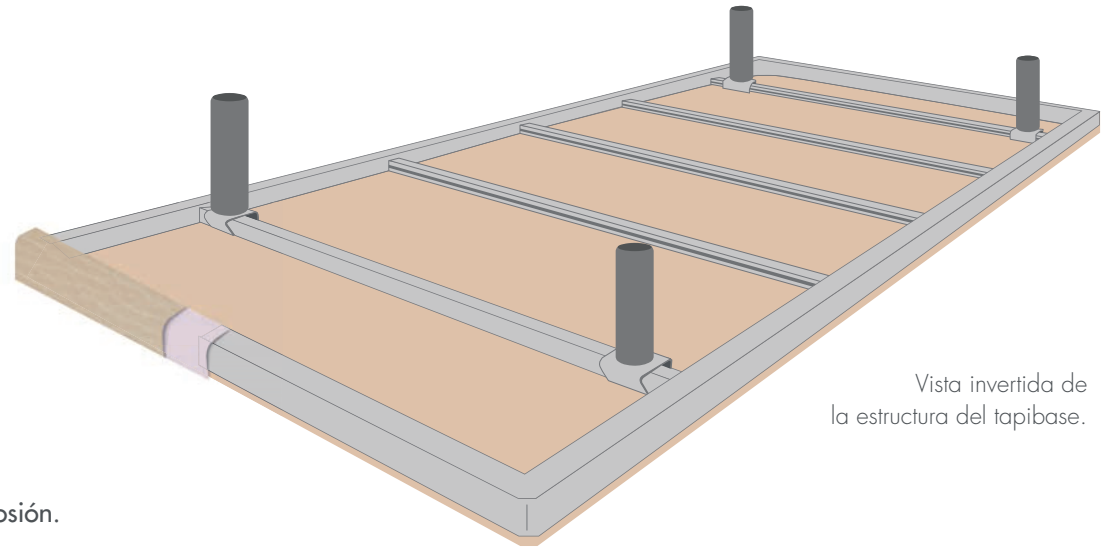

Tapibase Casual

Vista invertida de la estructura del tapibase.

ESTRUCTURA

- Estructura metálica de 15 mm de grosor con acabados anticorrosión.
- Sistema de refuerzo con 5 largueros horizontales metálicos.
- Tapicería con fibra hueca siliconada.
- Soporte en aglomerado para mayor calidad estructural.
- Altura de la base 31 cm (con patas de 25 cm).

PATAS DISPONIBLES

Disponible una colección de patas para combinar la tapibase a tu gusto. Pueden consultarse en la sección "Patatas" de este catálogo.

INNOVACIÓN

Sistema BASE•FIX®

Sistema de fijación diseñado y patentado por Sonpura. Estabilidad del 100% eliminando cualquier movimiento de la base para un descanso más confortable.

PUNTOS DE REFUERZO