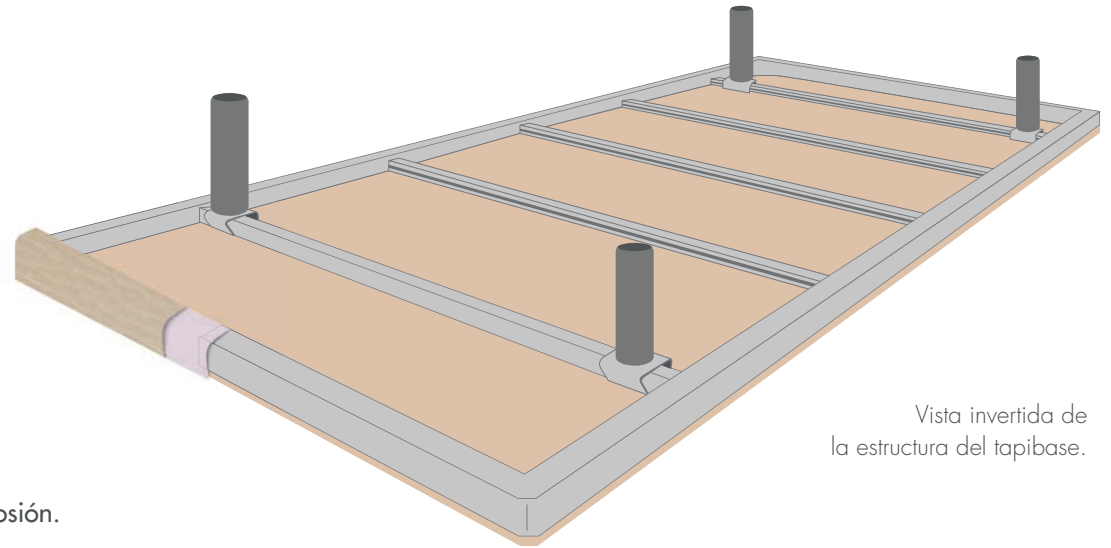

\* Estas medidas se fabricarán en dos cuerpos que se fijarán mediante dos pletinas de unión. La estructura y tapizado están diseñados para el uso de un colchón de 180 y 200 cm. No son divisibles para uso individual. Las pletinas de unión están incluidas en el precio.

También disponible en medidas especiales (Consultar en "Producción a medida").

\*\* Conoce más prestaciones para esta base en la Ficha "Sistemas de Elevación".

Base de 80 a 160 cm

Base de 180 y 200 cm

Opción Gemelos

# Tapibase Glamour

Vista invertida de la estructura del tapibase.