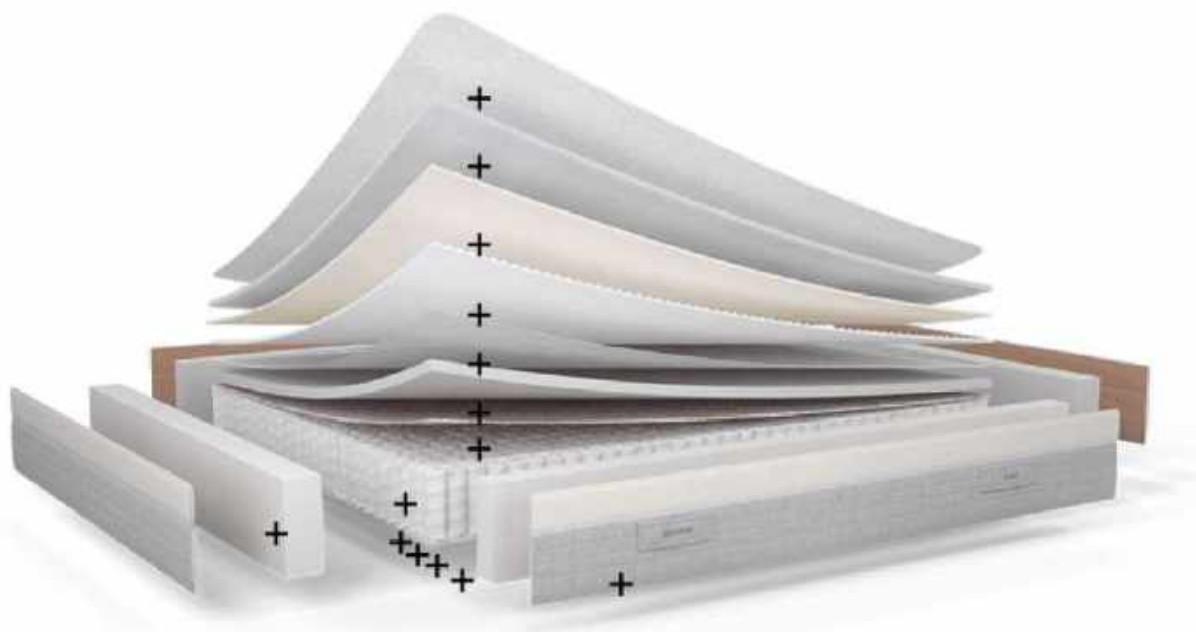

COLCHÓN SOLEI 23

COMPOSICIÓN

- **1. Tejido Stretch.**
- **2. Fibra Hipoalergénica**
- **3. Viscoelástica**
- **4. Perfilconfort**
- **5. Soporte de unión de fibras**
- **6. Densitech 30kg/m³**
- **7. Amortiguador de fibras**
- **8. Sistema de muelles ensacados Multisac-System**
- **9. Confortec**
- **10. Soporte de unión de fibras**
- **11. Fibra Hipoalergénica**
- **12. Tejido 3D transpirable**
- **13. Sistema compact de refuerzo lateral**
- **14. Platabanda exclusiva con 4 asas bordadas**
- **Se fabrican medidas especiales**